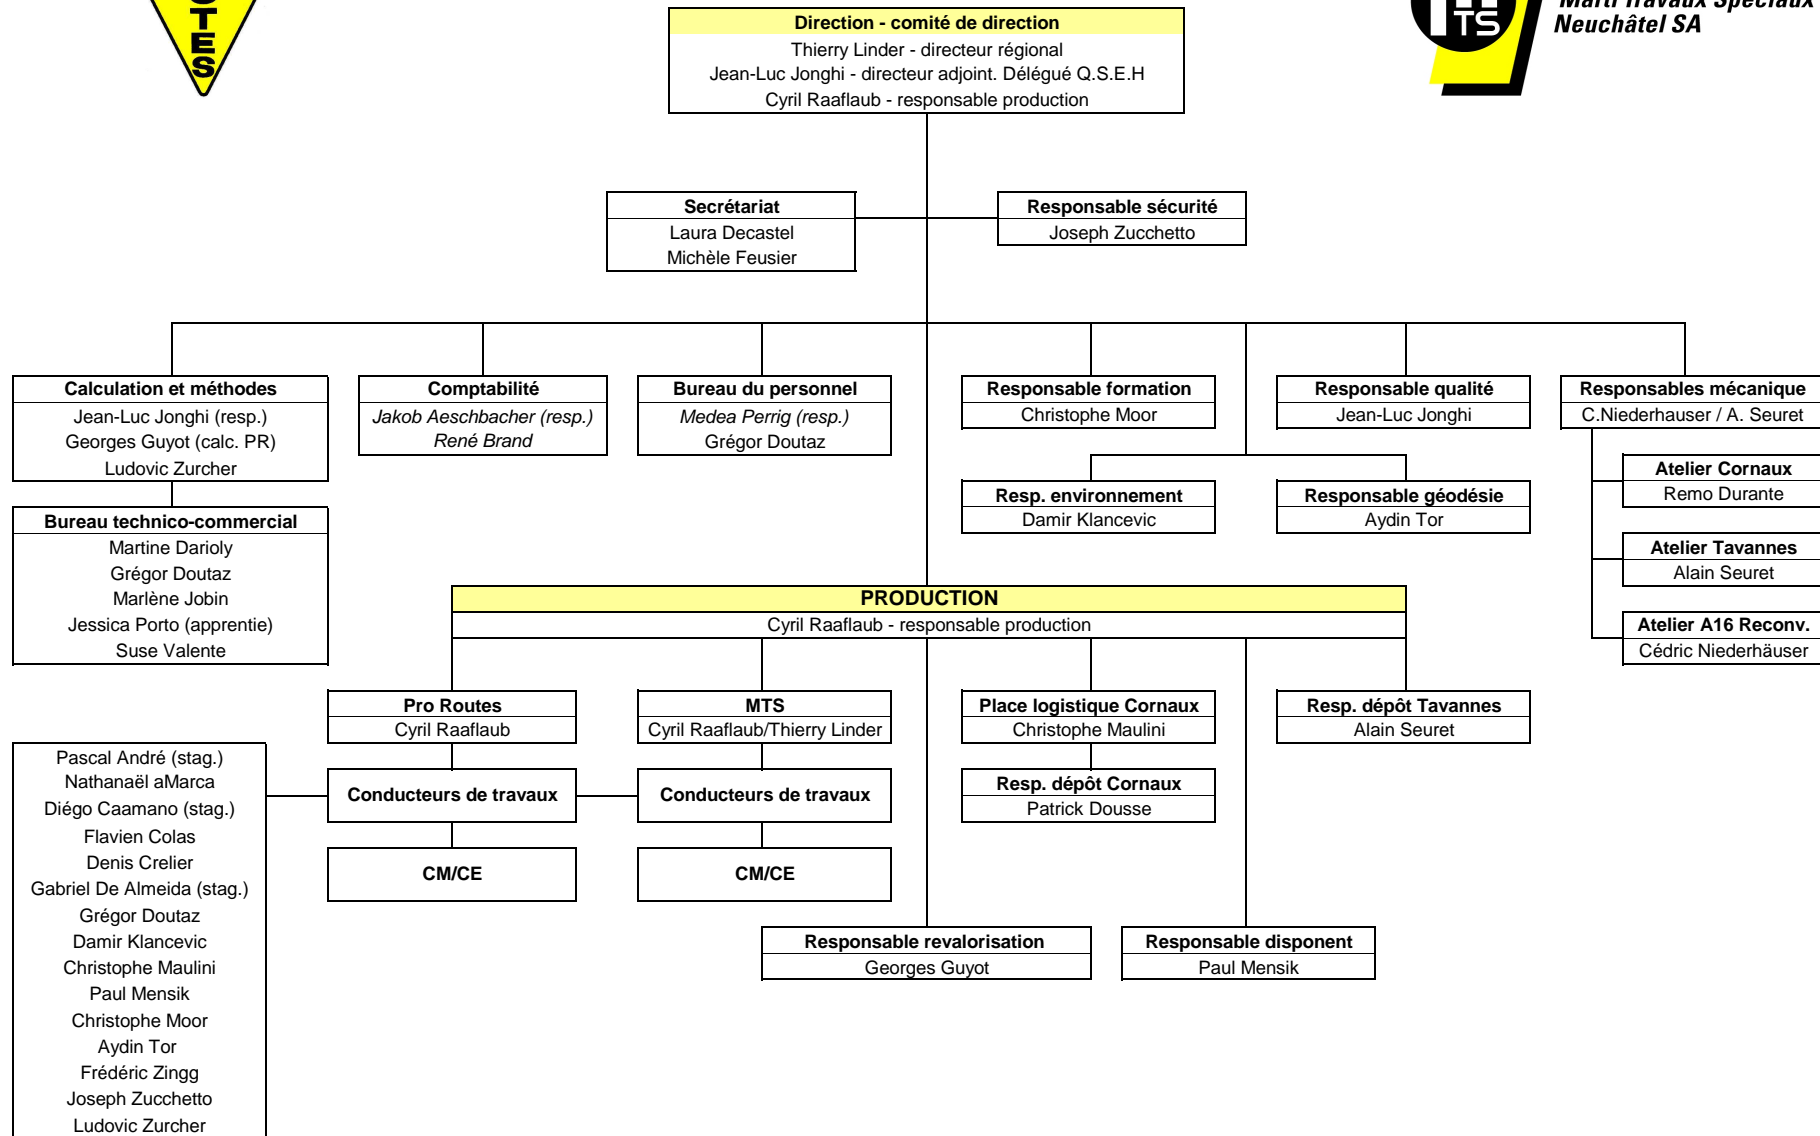

ORGANIGRAMME D'ENTREPRISE

Marti Travaux Spéciaux
Neuchâtel SA

Nos 2 sociétés sont certifiées ISO 9001:2008, ISO 14001:2004 et OHSAS 18001:2007

Italiques: personnes centralisées à Moosseedorf